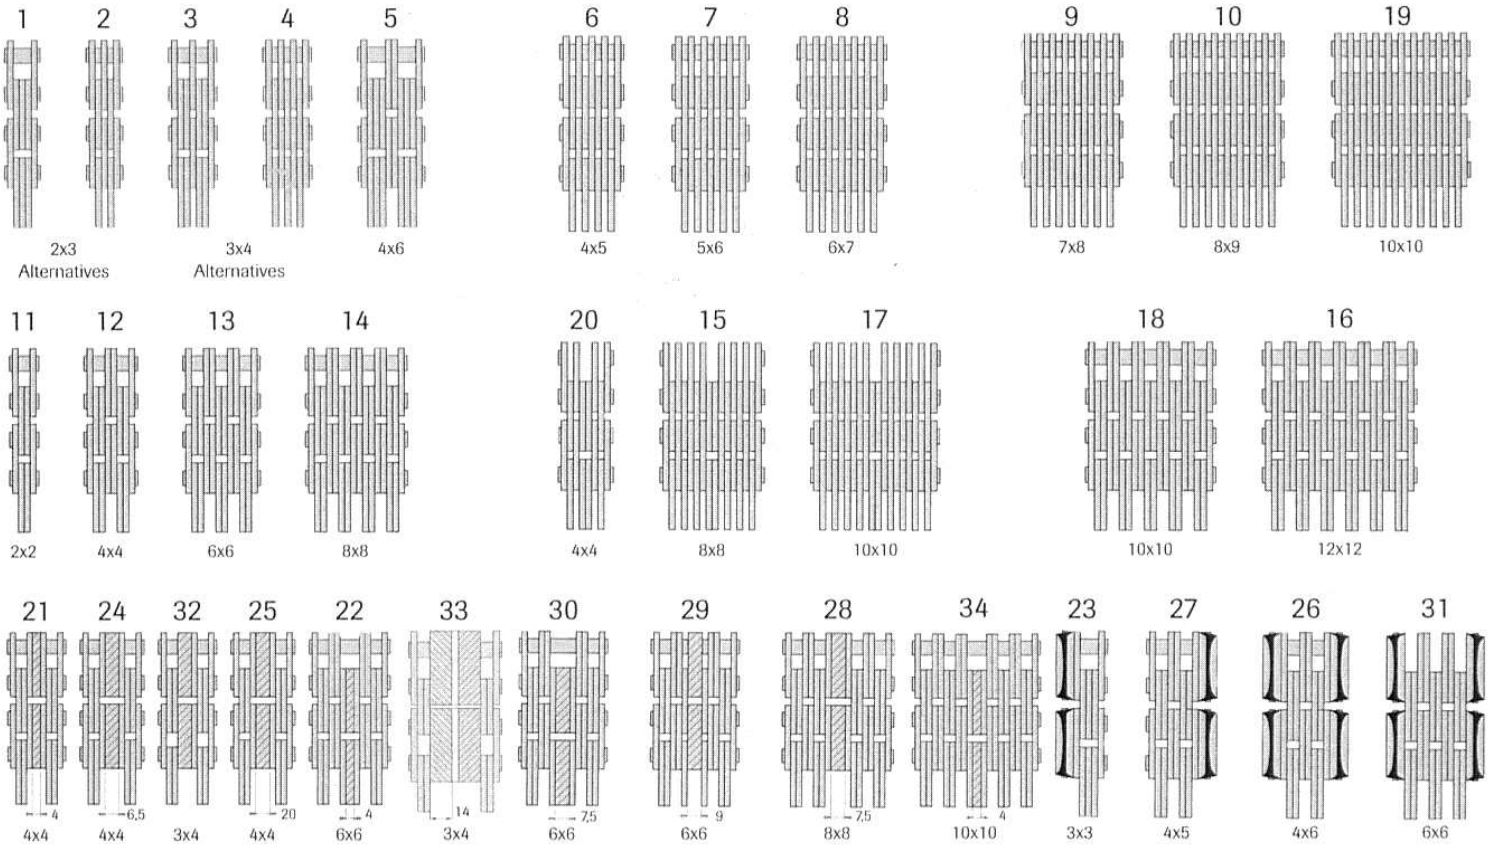

Części i akcesoria do wózków widłowych

LACING

- Długość całkowita -
- Typ łańcucha (nr rysunku) -
- b - (skok) -
- c – średnica sworznia -
- d – grubość płytki -
- e – wysokość płytki -
- f- szerokość całkowita -